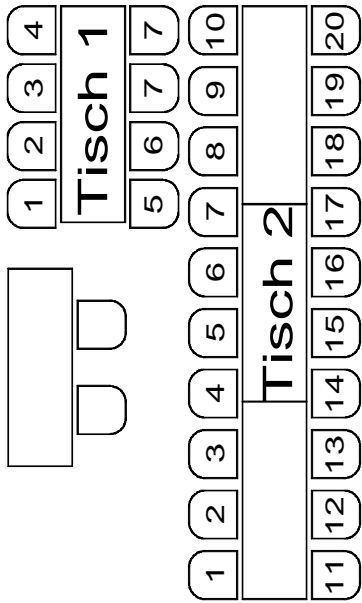

Kapelle

Bühne

Loge

Eingang

Theke

272 Plätze

Bar