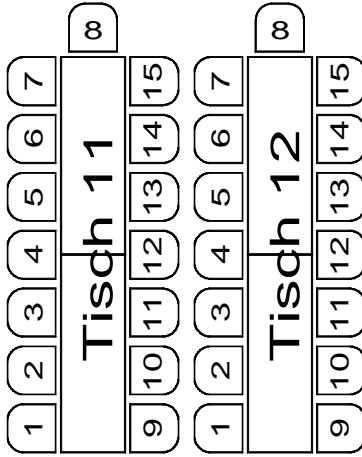

Kapelle

Bühne

Loge

Eingang

Theke

272 Plätze

Bar