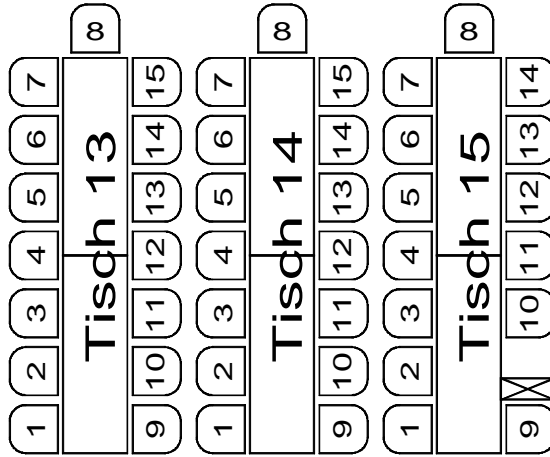

Kapelle

Bühne

Loge

Eingang

Theke

272 Plätze

Bar