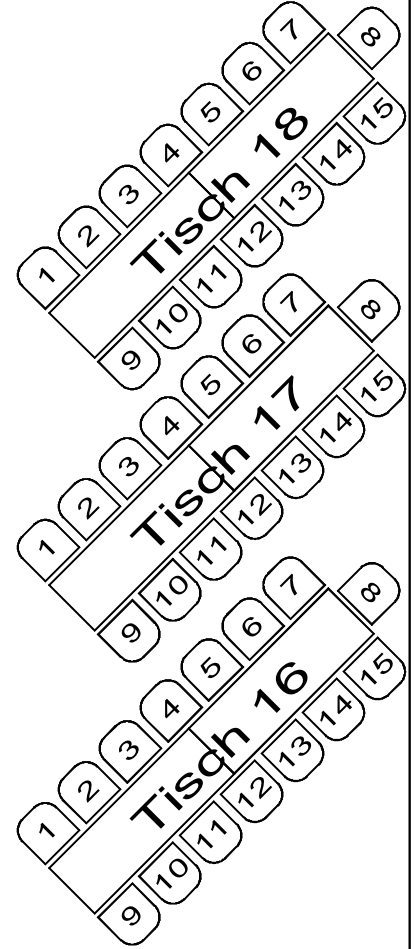

Kapelle

Bühne

Loge

Eingang

Theke

272 Plätze

Bar